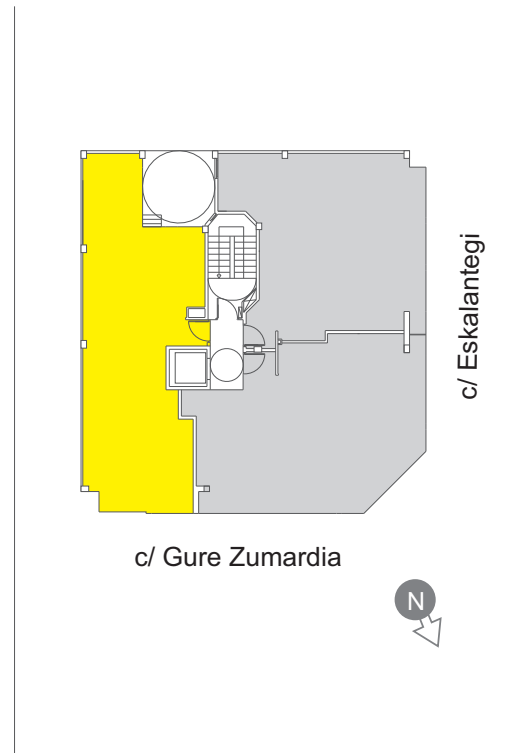

Viviendas Gure Zumardia, 30 - Pasaia

Vivienda TIPO C - Plantas 1ª a 6ª

NOTA: Las plantas de la primera a la sexta tienen la misma distribución.

VIVIENDA C

HALL	-	3.47M2
PASILLO	-	4.39M2
BAÑO 1	-	3.83M2
BAÑO 2	-	2.27M2
COCINA	-	7.22M2
ESTAR - COMEDOR	-	17.18M2
DORMITORIO 1	-	11.26M2
DORMITORIO 2	-	10.03M2
DORMITORIO 3	-	6.04M2
SUPERFICIE UTIL TOTAL	=	65.69M2

BALCON	-	2.39M2
--------	---	--------