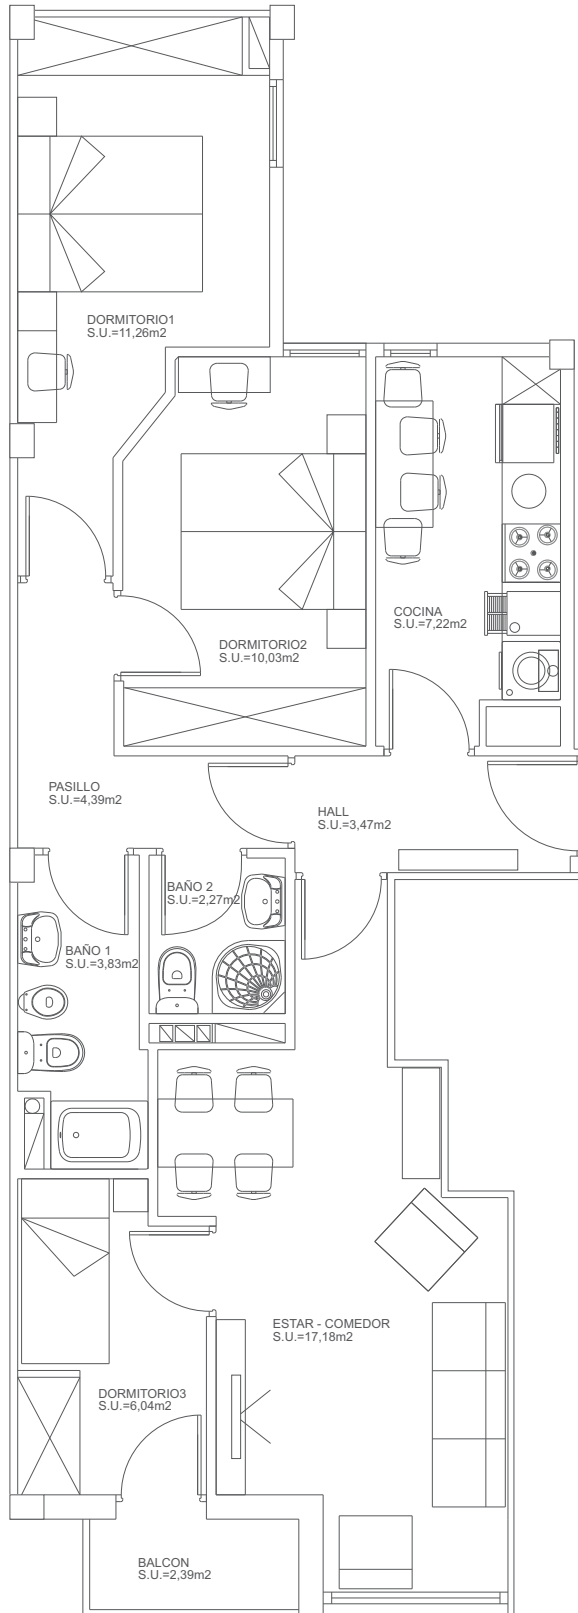

Viviendas Gure Zumardia, 30 - Pasaia

Vivienda TIPO C - Plantas 1ª a 6ª

NOTA: Las plantas de la primera a la sexta tienen la misma distribución.

VIVIENDA C

HALL	-	3.47M2
PASILLO	-	4.39M2
BAÑO 1	-	3.83M2
BAÑO 2	-	2.27M2
COCINA	-	7.22M2
ESTAR - COMEDOR	-	17.18M2
DORMITORIO 1	-	11.26M2
DORMITORIO 2	-	10.03M2
DORMITORIO 3	-	6.04M2
SUPERFICIE UTIL TOTAL	=	65.69M2

BALCON	-	2.39M2
--------	---	--------