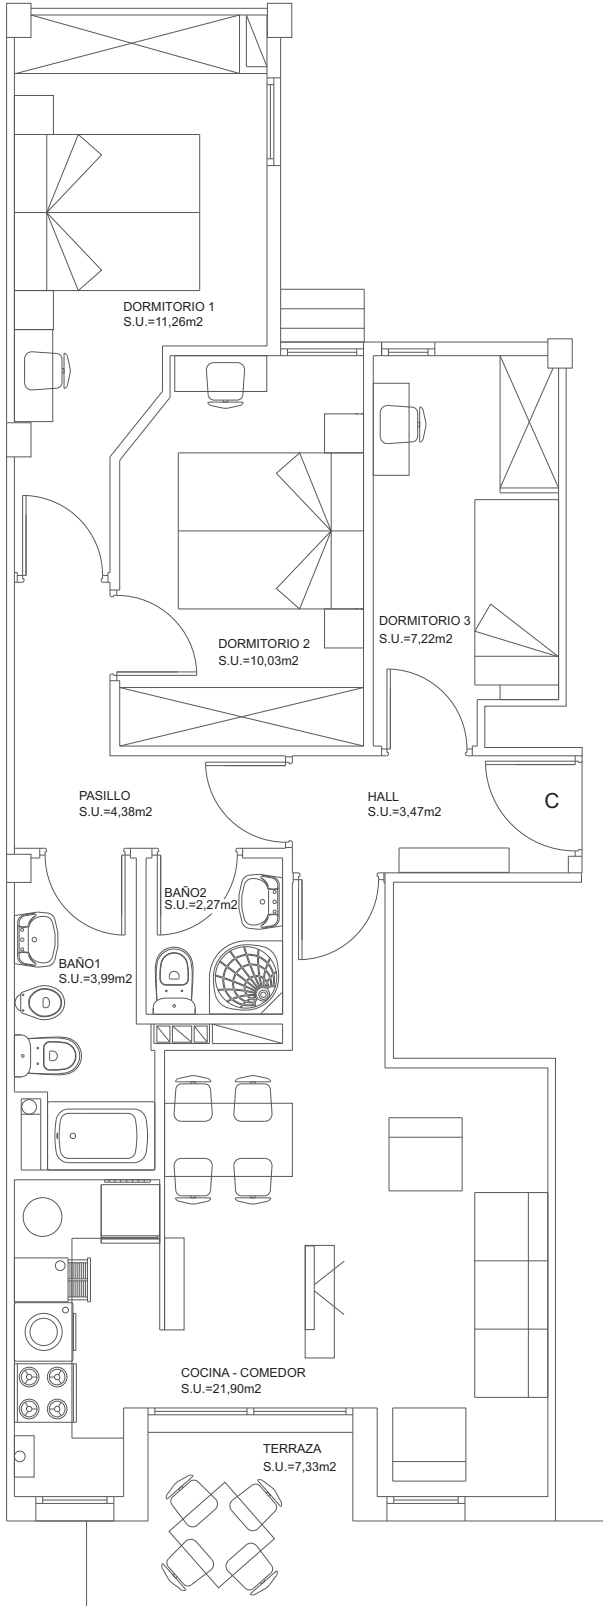

Viviendas Gure Zumardia, 30 - Pasaia

Ático Tipo C

VIVIENDA C

HALL	-	3.47M2
PASILLO	-	4.38M2
BAÑO 1	-	3.99M2
BAÑO 2	-	2.27M2
COCINA - COMEDOR	-	21.90M2
DORMITORIO 1	-	11.26M2
DORMITORIO 2	-	10.03M2
DORMITORIO 3	-	7.22M2
SUPERFICIE UTIL TOTAL	=	64.52M2

TERRAZA	-	7.33M2
---------	---	--------