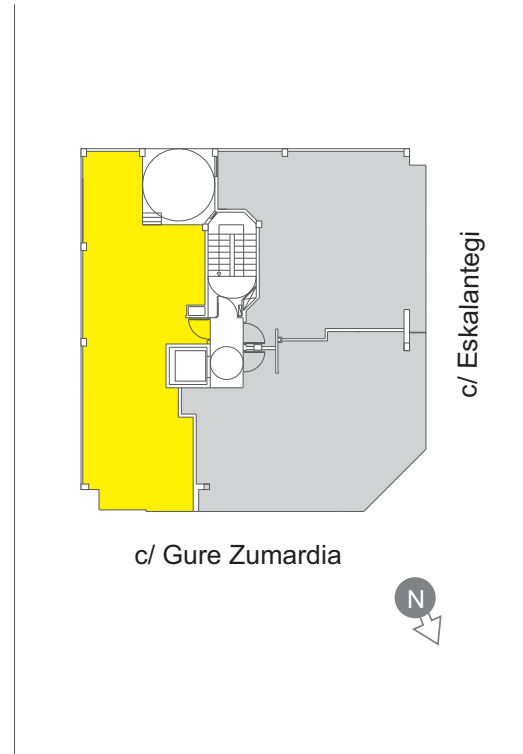

Viviendas Gure Zumardia, 30 - Pasaia

Ático Tipo C

VIVIENDA C

HALL	-	3.47M2
PASILLO	-	4.38M2
BAÑO 1	-	3.99M2
BAÑO 2	-	2.27M2
COCINA - COMEDOR	-	21.90M2
DORMITORIO 1	-	11.26M2
DORMITORIO 2	-	10.03M2
DORMITORIO 3	-	7.22M2
SUPERFICIE UTIL TOTAL	=	64.52M2

TERRAZA	-	7.33M2
---------	---	--------